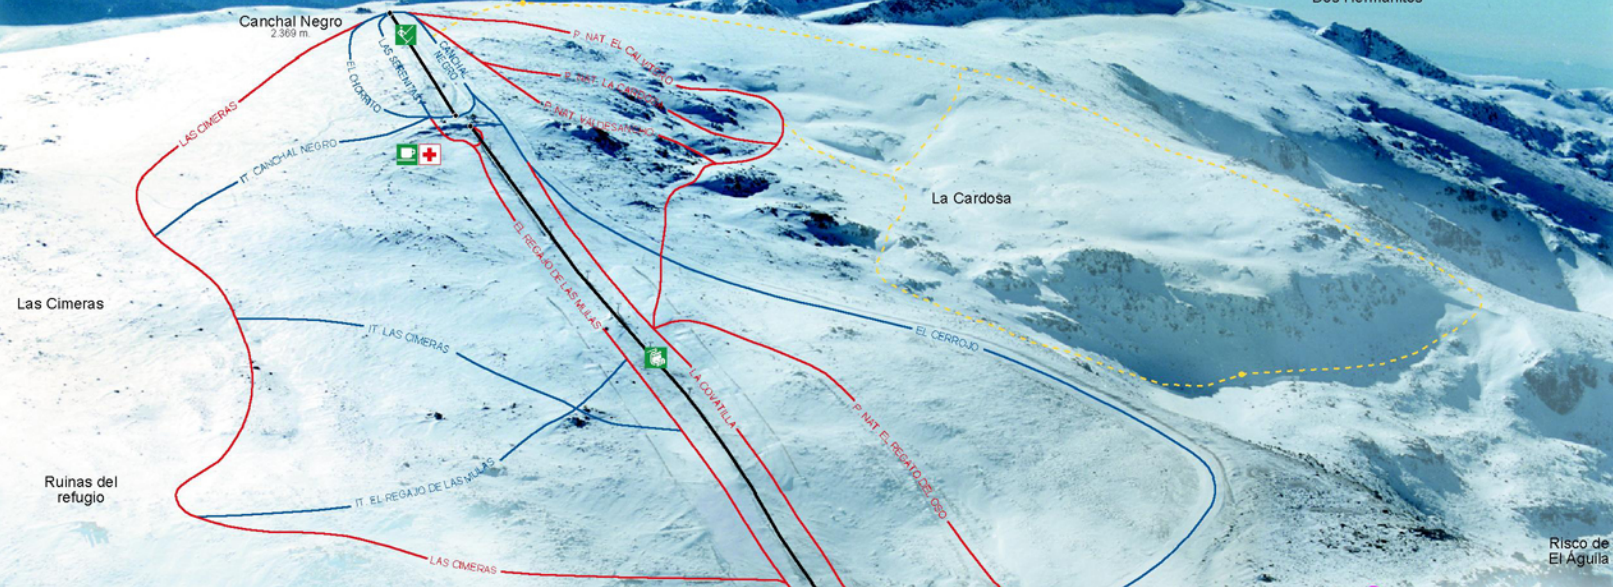

La Ceja
2.425 m.

DENOMINACIÓN DE PISTA

- 1 - CANCHAL NEGRO
- 2 - EL CHORRITO
- 3 - LA COVATILLA
- 4 - EL REGAJO DE LAS MULAS
- 5 - EL CERROJO
- 6 - PISTA NAT. VALDESANCHO
- 7 - PISTA NAT. LA CARDOSA
- 8 - PISTA NAT. EL CALVITERO
- 9 - LAS CIMERAS
- 10 - LAS SERENITAS
- 11 - PISTA NATURAL EL REGATO DEL OSO
- 12 - ITINERARIO CANCHAL NEGRO
- 13 - ITINERARIO LAS CIMERAS
- 14 - ITINERARIO EL REGAJO DE LAS MULAS
- 15 - DEBUTANTES I
- 16 - DEBUTANTES II
- 17 - DEBUTANTES III

CATEGORÍA

- (Red)
- (Blue)
- (Green)

LONGITUD SUPERF.

| | |
|-------------------------|------------------|
| 660 m. | 3,30 Ha. |
| 770 m. | 3,08 Ha. |
| 1.430 m. | 8,58 Ha. |
| 1.430 m. | 6,43 Ha. |
| 1.485 m. | 7,42 Ha. |
| 880 m. | 1,76 Ha. |
| 1.760 m. | 4,40 Ha. |
| 660 m. | 1,32 Ha. |
| 2.200 m. | 6,60 Ha. |
| 715 m. | 2,86 Ha. |
| 770 m. | 1,54 Ha. |
| 660 m. | 0,99 Ha. |
| 660 m. | 0,99 Ha. |
| 495 m. | 0,74 Ha. |
| 264 m. | 1,32 Ha. |
| 220 m. | 1,10 Ha. |
| 220 m. | 1,10 Ha. |
| TOTAL: 15.279 m. | 53,53 Ha. |

■■■■■■■■ PISTAS EN FASE DE ESTUDIO

- ZONA DEBUTANTES
- ◆ PISTA DIFÍCIL
- PISTA FÁCIL
- PISTA MUY FÁCIL

DEBUTANTES

Risco de El Águila

Sierra de Béjar
2.369 m.
LA COVATILLA

- RESTAURANTE
- BOTIQUÍN - S.O.S.
- INFORMACIÓN
- APARCAMIENTO
- CAJERO
- CAFETERÍA
- TIENDA
- CHIQUI-PARK
- ESCUELA DE ESQUÍ
- ALQUILER-CONSIGNA
- CINTA TRANSPORTADORA
- TELESQUÍ
- TELESILLA
- TAQUILLA
- TELÉFONO
- SERVICIOS